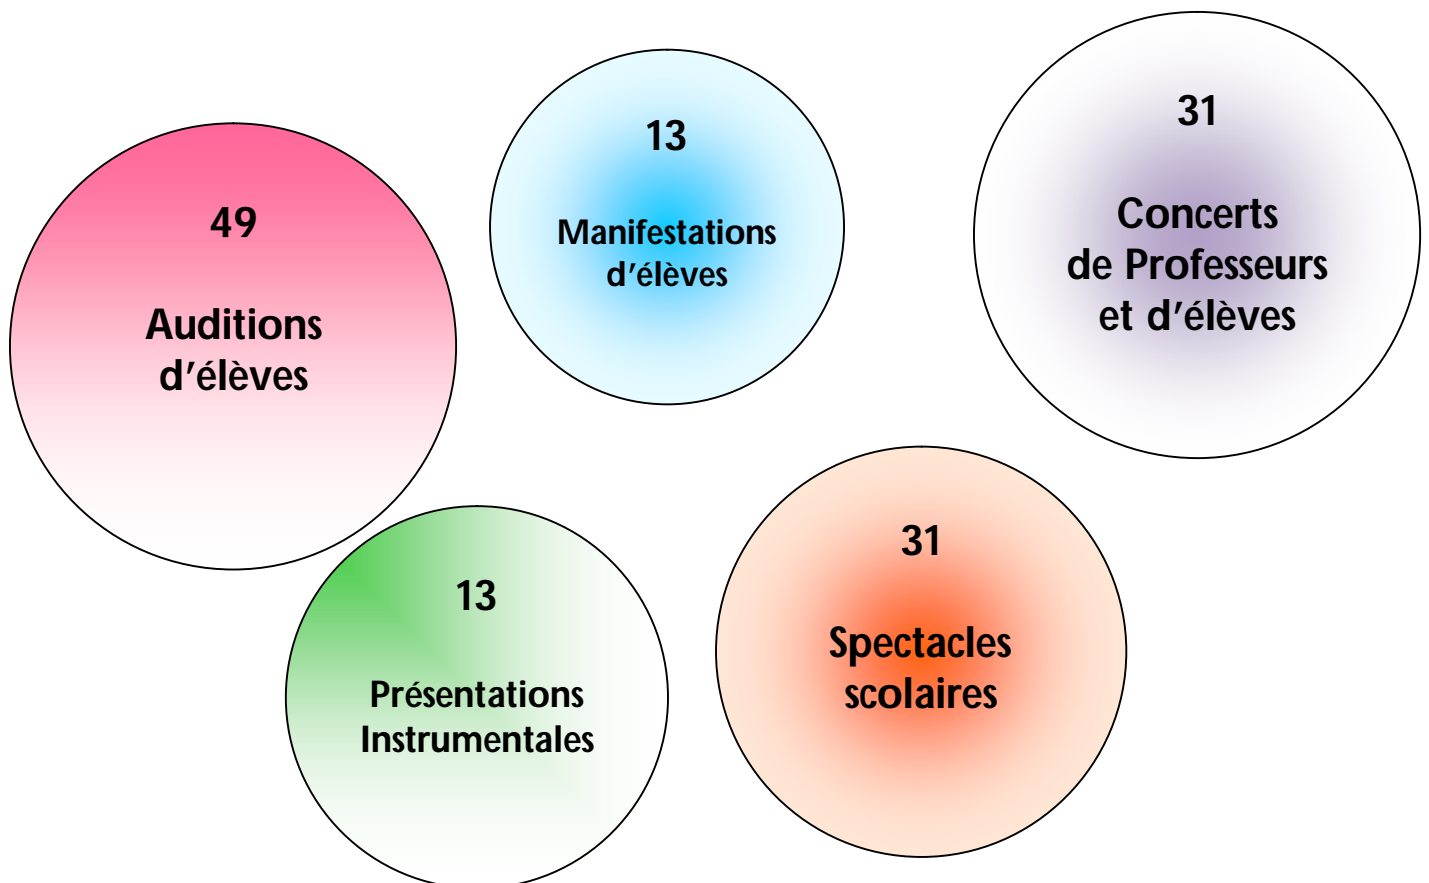

Manifestations Musicales 2011/2012

Conservatoire Départemental de Musique des Alpes-Maritimes

Total : 137

Manifestations Musicales

Année Scolaire 2011-2012

Jours	Heures	Type de Manifestation - Lieux	Salles
Lundi 12 septembre	08h30	Une Présentation instrumentale à Breil s/Roya	École primaire
	10h30	Une Présentation instrumentale à St Dalmas de Tende	École primaire
	13h30	Une Présentation instrumentale à Tende	École primaire
	15h30	Une Présentation instrumentale à Saorge	École primaire
Mardi 13 septembre	14h00	Une Présentation instrumentale à Carros	École primaire L. Fiori
	15h40	Une Présentation instrumentale à St Sauveur s/Tinée	École primaire
Lundi 19 septembre	13h45	Une Présentation instrumentale à Roquesteron	École primaire
Jeudi 22 septembre	13h30	Une Présentation instrumentale à Le Tignet	École primaire
Lundi 26 septembre	15h00	Une Présentation instrumentale à St Etienne de Tinée	École primaire
Jeudi 29 septembre	10h15	Une Présentation instrumentale à Gilette	Ecole primaire
Jeudi 6 octobre	08h30	Une Présentation instrumentale à St Vallier de Thiey	École primaire
	15h30	Une Présentation instrumentale à Roquebillière	École primaire
Dimanche 13 novembre	17h00	Un Concert de Professeurs à Sospel	Salle Multimédia
Samedi 26 novembre	17h00	Un Concert de professeurs <i>dans le cadre de C'est pas Classique</i>	Acropolis Nice
Dimanche 27 novembre	16h45	Un Concert de professeurs <i>dans le cadre de C'est pas Classique</i>	Acropolis Nice
Lundi 12 décembre	18h00	Une Audition d'élèves à St Vallier de Thiey	Collège
	18h30	Une Audition d'élèves à Breil s/Roya	Salle de Musique
Mardi 13 décembre	15h00	Un Spectacle scolaire à La Penne	Salle des Fêtes
	17h45	Une Audition d'élèves à Carros	Forum J. Prévert
Mercredi 14 décembre	14h00	Un Spectacle scolaire à Isola	Aquavallée
	14h30	Une Audition d'élèves à Carros	Collège P. Langevin
	15h00	Une Audition-Concert à Tende	Musée des Merveilles
	15h00	Une Manifestation d'élèves à Villars s/Var	Salle du Poilu
	18h30	Une Audition d'élèves à St Vallier de Thiey	Collège S. Wiesenthal
	18h30	Une Audition d'élèves à Sospel	Salle Multimédia
Jeudi 15 décembre	15h00	Un Spectacle scolaire à Briançonnet	Salle des Fêtes
	18h00	Une Audition d'élèves à St Etienne de Tinée	Eglise
Vendredi 16 décembre	15h00	Un Spectacle scolaire à Isola	Aquavallée
	18h30	Une Audition d'élèves à Sigale	Salle de la Mairie
	20h30	Un Concert de Professeurs à Carros	Salle Juliette Gréco
Samedi 17 décembre	14h30	Une Manifestation d'élèves à Tende	C.H.U.
	14h30	Une Audition d'élèves à St Cézaire s/Siagne	Ecole primaire